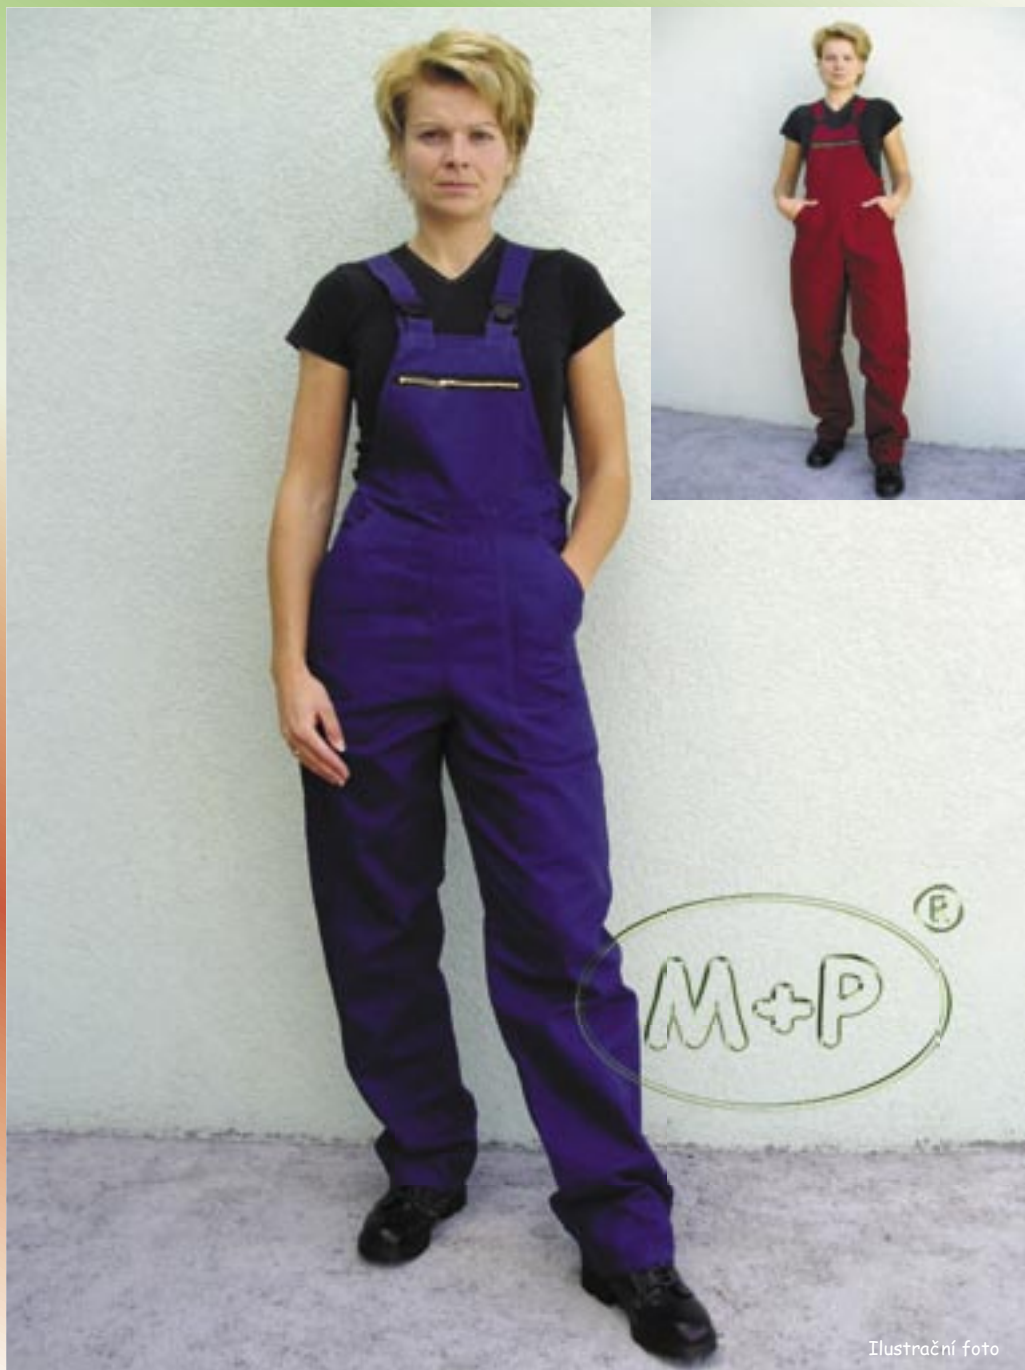

Ilustrační foto

Katalog Profesních oděvů firmy

M+P®

Kalhoty laclové dámské 301 000 xxxx
xxxx - udává číslo ze vzorníku barev

■ Kde nás najdete